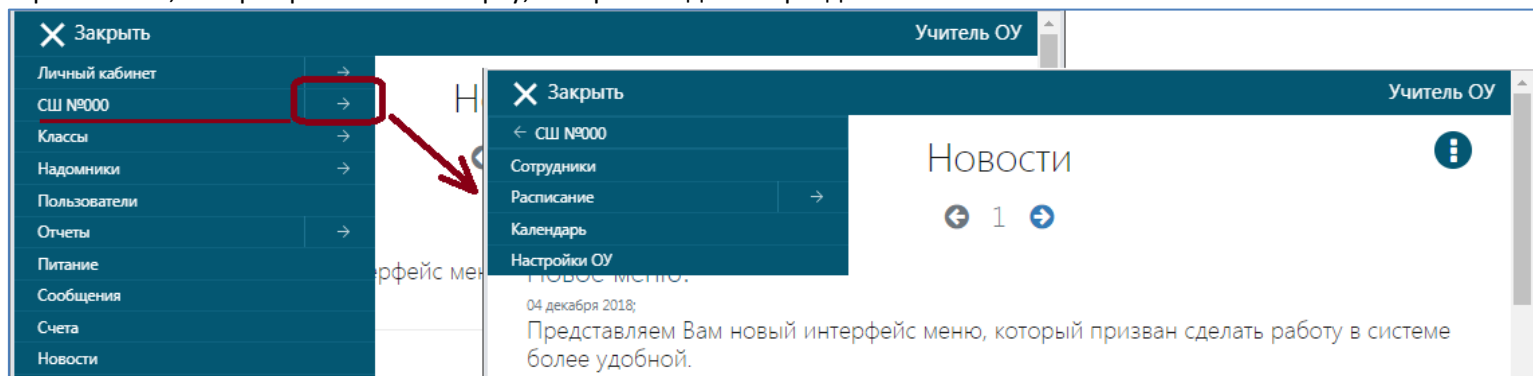

Некоторые пояснения по новому интерфейсу.

Если у Вас не нажимается кнопка меню, необходимо обновить браузер.

В новом меню нет отдельно раздела Журнал. Вход в журнал осуществляется через классы:

Строка меню, которая ранее была сверху, теперь находится в разделе ОУ:

Также эти пункты доступны в «троеточии», если открыть страницу ОУ: