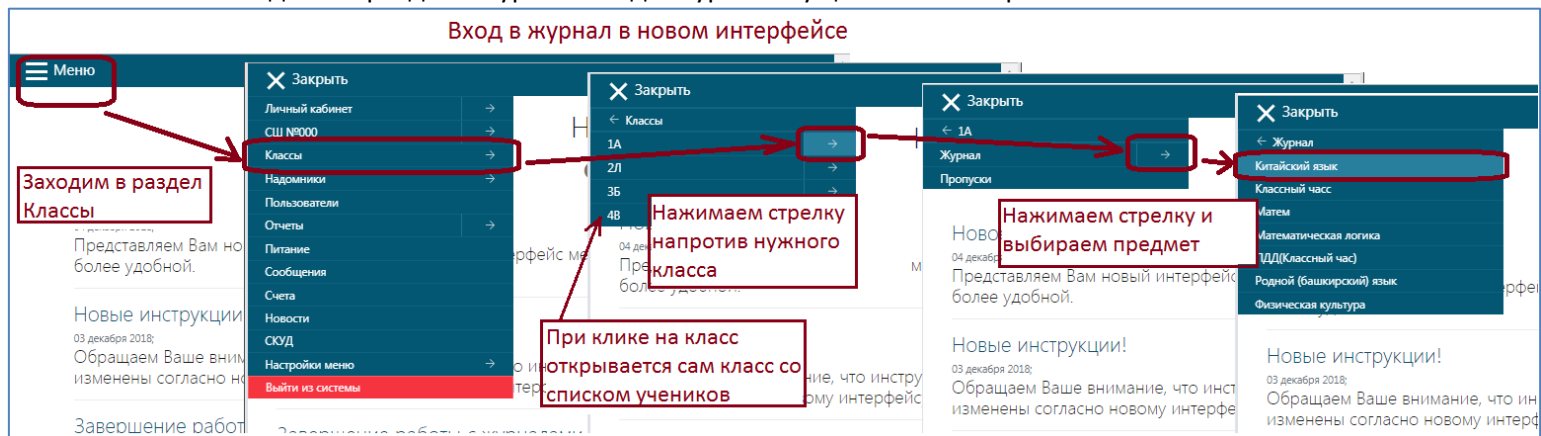

Некоторые пояснения по новому интерфейсу.

Если у Вас не нажимается кнопка меню, необходимо обновить браузер.

В новом меню нет отдельно раздела Журнал. Вход в журнал осуществляется через классы:

Строка меню, которая ранее была сверху, теперь находится в разделе ОУ:

Также эти пункты доступны в «троеточии», если открыть страницу ОУ: